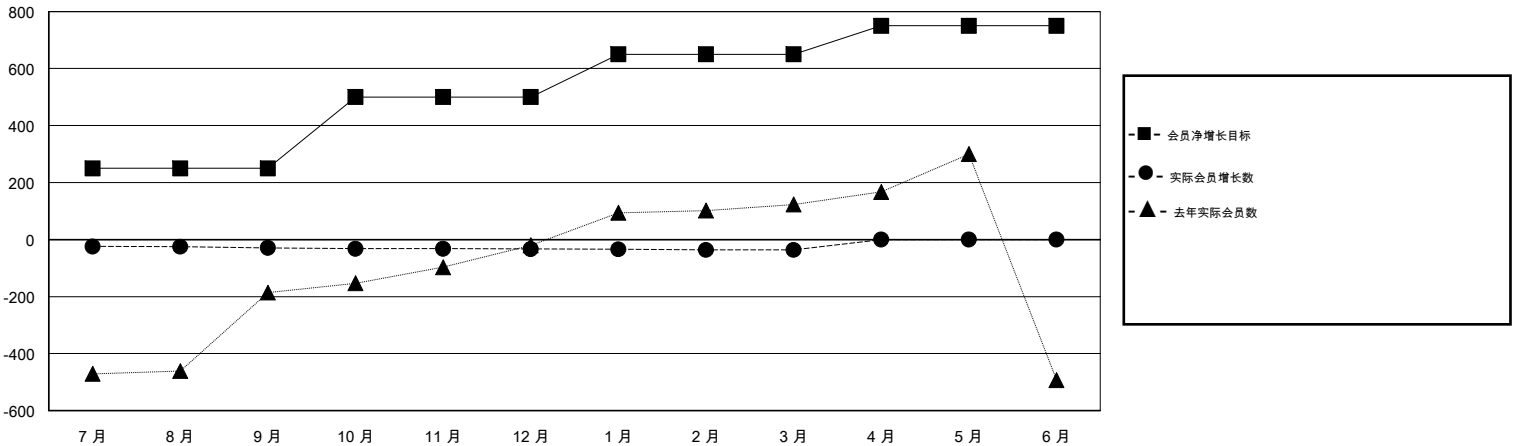

# MONTHLY MEMBERSHIP PROGRESS REPORT

District 389

Results as of: 03/31/2019

GMT: ZIYU LIN

地点 CHINA

GMT宪章区

分会			
成果 2018-2019			
季	新分会目标	新会	会员流失的分会
7月/8月/9月	0	0	0
10月/11月/12月	0	0	0
1月/2月/3月	0	0	0
4月/5月/6月	0	0	0

位会员@每位须缴			
成果 2018-2019			
季	会员净增长目标	实际会员增长数	实际退会会员 (包括转会)
7月/8月/9月	250	49	51
10月/11月/12月	250	11	11
1月/2月/3月	150	2	3
4月/5月/6月	100	0	0

目标与实际新会累积

目标和实际会员累积

已取消的分会: 0

18 CLUBS OF 119 增添1位或以上的新会员

性别分布

男 2,025 (60.99%)  
女 1,295 (39.01%)  
年度女性会员百分比目标: 0%