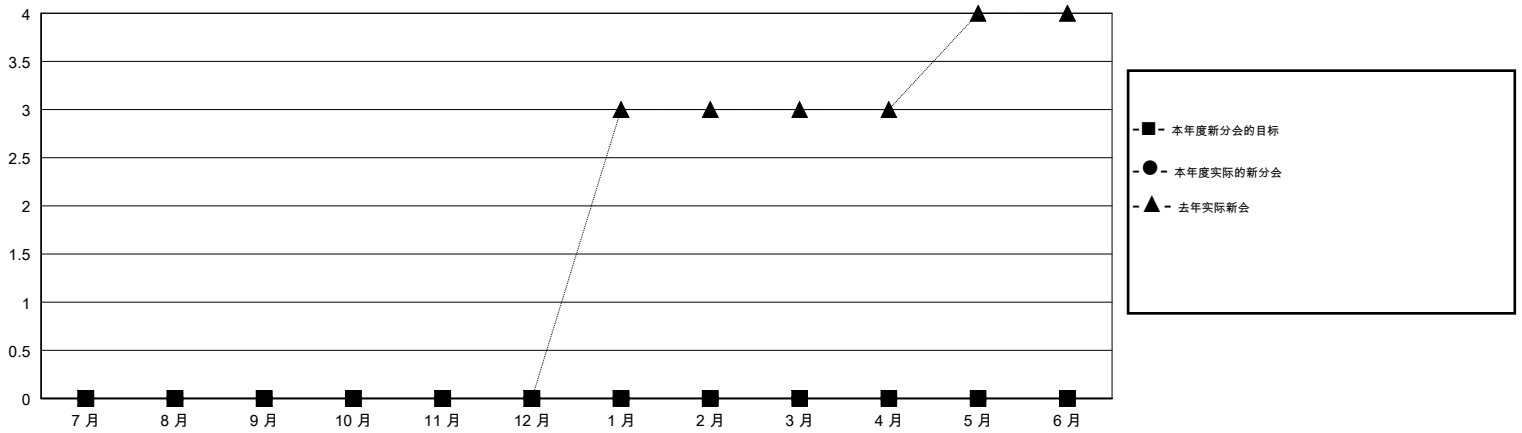

# MONTHLY MEMBERSHIP PROGRESS REPORT

District 389

Results as of: 03/31/2019

GMT: ZIYU LIN

地点 CHINA

GMT宪章区

分会			
成果 2018-2019			
季	新分会目标	新会	会员流失的分会
7月/8月/9月	0	0	0
10月/11月/12月	0	0	0
1月/2月/3月	0	0	0
4月/5月/6月	0	0	0

位会员@每位须缴			
成果 2018-2019			
季	会员净增长目标	实际会员增长数	实际退会会员 (包括转会)
7月/8月/9月	250	49	51
10月/11月/12月	250	11	11
1月/2月/3月	150	2	3
4月/5月/6月	100	0	0

目标与实际新会累积

目标和实际会员累积

已取消的分会: 0

18 CLUBS OF 119 增添1位或以上的新会员

性别分布

男 2,025 (60.99%)  
女 1,295 (39.01%)  
年度女性会员百分比目标: 0%